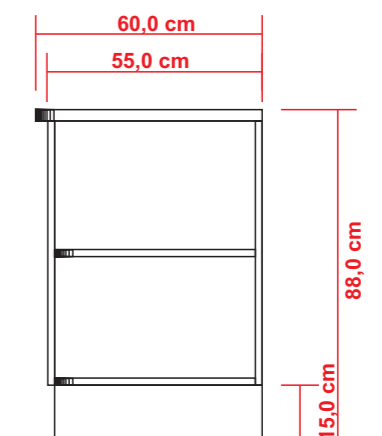

Vista Frontal

Vista Lateral

Universidade do Noroeste do Estado do Rio Grande do Sul			
Título: Vistas Parede 1			
Aluna: Renata Dalla Rosa			
Prof. Orientador: Me. José Paulo de Medeiros			
Unidade: cm	Escala: 1/20	Data: 15/06/16	Prancha: 3/6