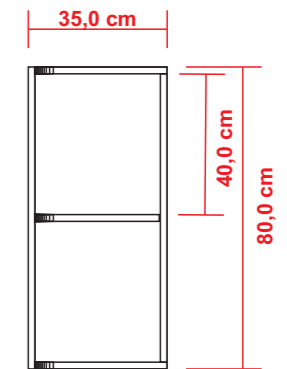

Vista Frontal

Vista Lateral

Universidade do Noroeste do Estado do Rio Grande do Sul			
Título: Vistas Parede 1			
Aluna: Renata Dalla Rosa			
Prof. Orientador: Me. José Paulo de Medeiros			
Unidade: cm	Escala: 1/20	Data: 15/06/16	Prancha: 3/6