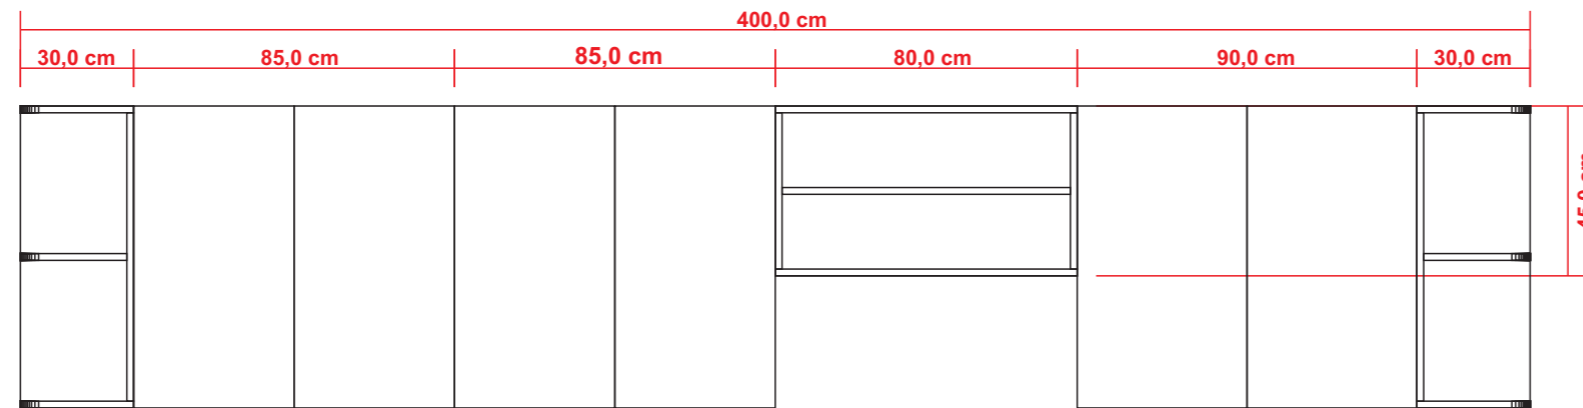

Vista Frontal

Vista Lateral

Universidade do Noroeste do Estado do Rio Grande do Sul			
Título: Vistas Parede 1			
Aluna: Renata Dalla Rosa			
Prof. Orientador: Me. José Paulo de Medeiros			
Unidade: cm	Escala: 1/20	Data: 15/06/16	Prancha: 3/6