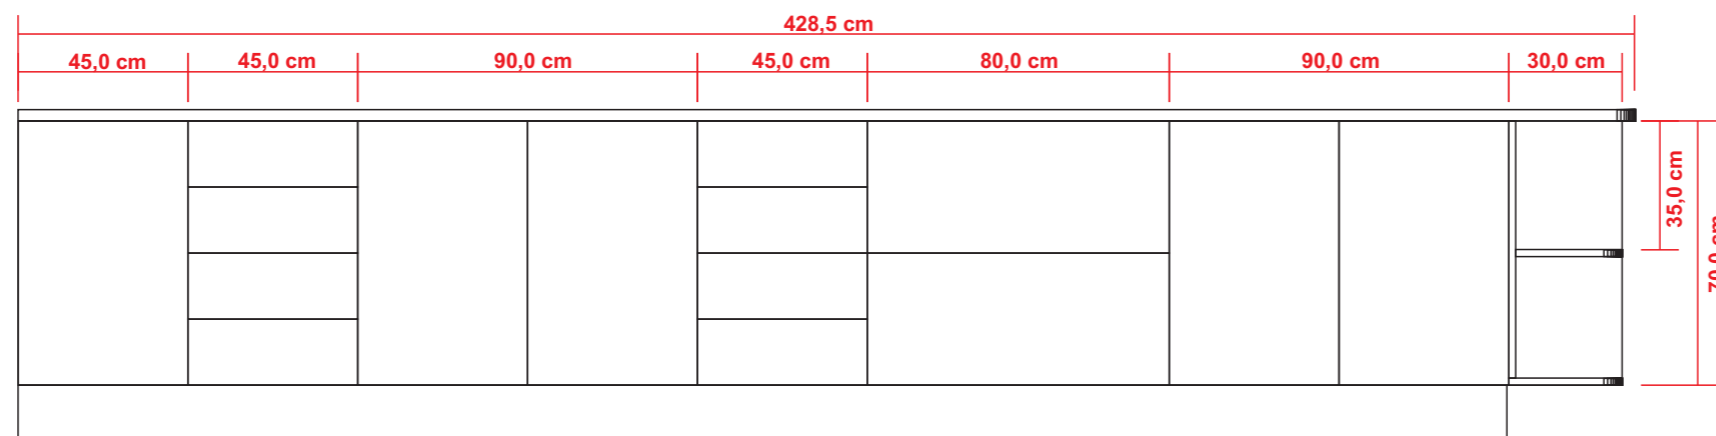

Vista Frontal

Vista Lateral

Universidade do Noroeste do Estado do Rio Grande do Sul			
Título: Vistas Parede 1			
Aluna: Renata Dalla Rosa			
Prof. Orientador: Me. José Paulo de Medeiros			
Unidade: cm	Escala: 1/20	Data: 15/06/16	Prancha: 3/6