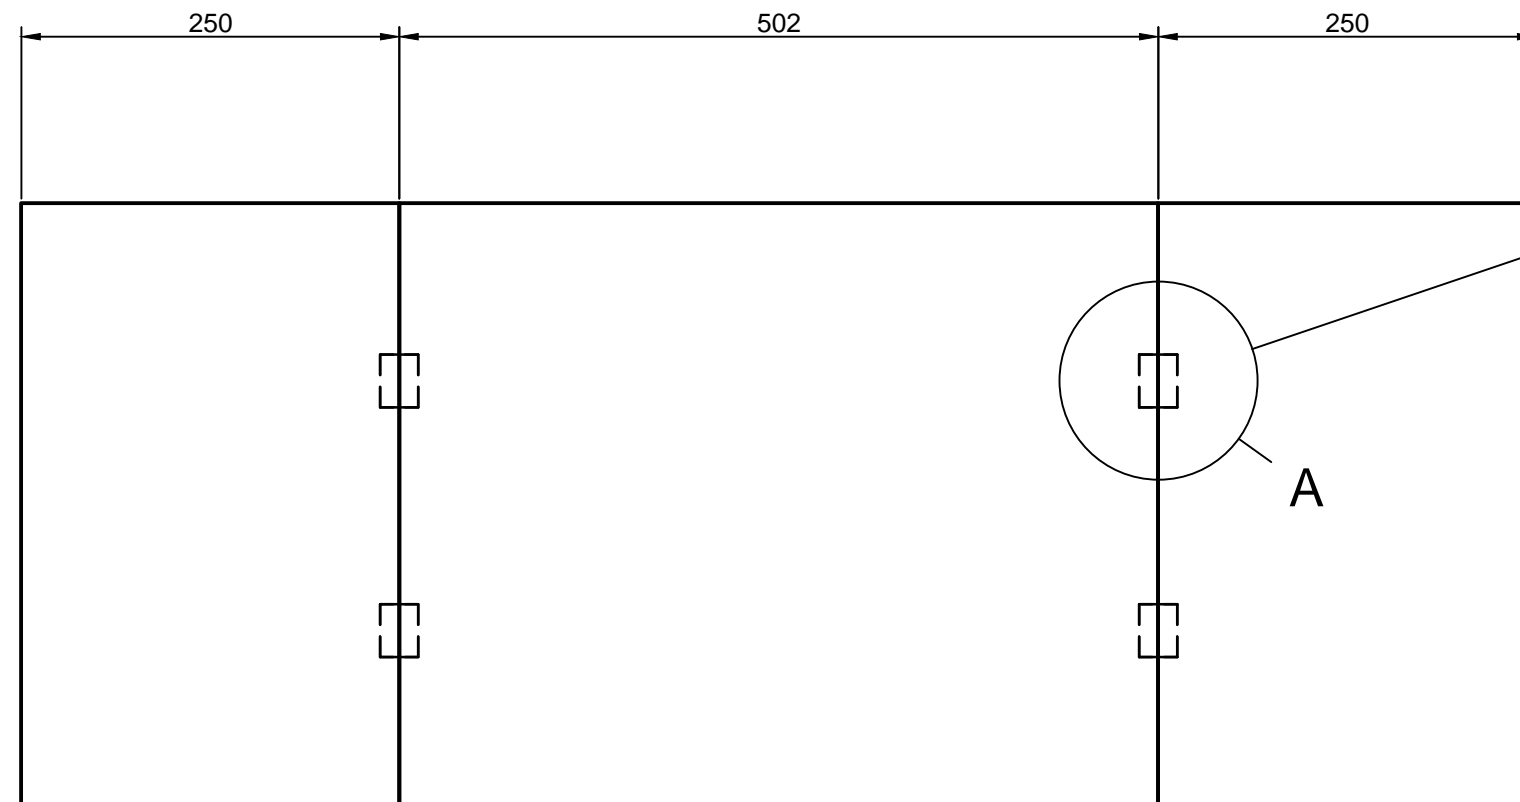

Dobradiça invisível preta Aliança

Vista frontal

Vista superior

DETALHE A (1:2)

UNIJUI - Curso de Design

Trabalho de conclusão de curso - Mesa Clé

Acadêmica: Valéria Manias.

Tampo com detalhamento - Escala 1:5

Nº da Prancha 3/5 - Data: 08/12/2016