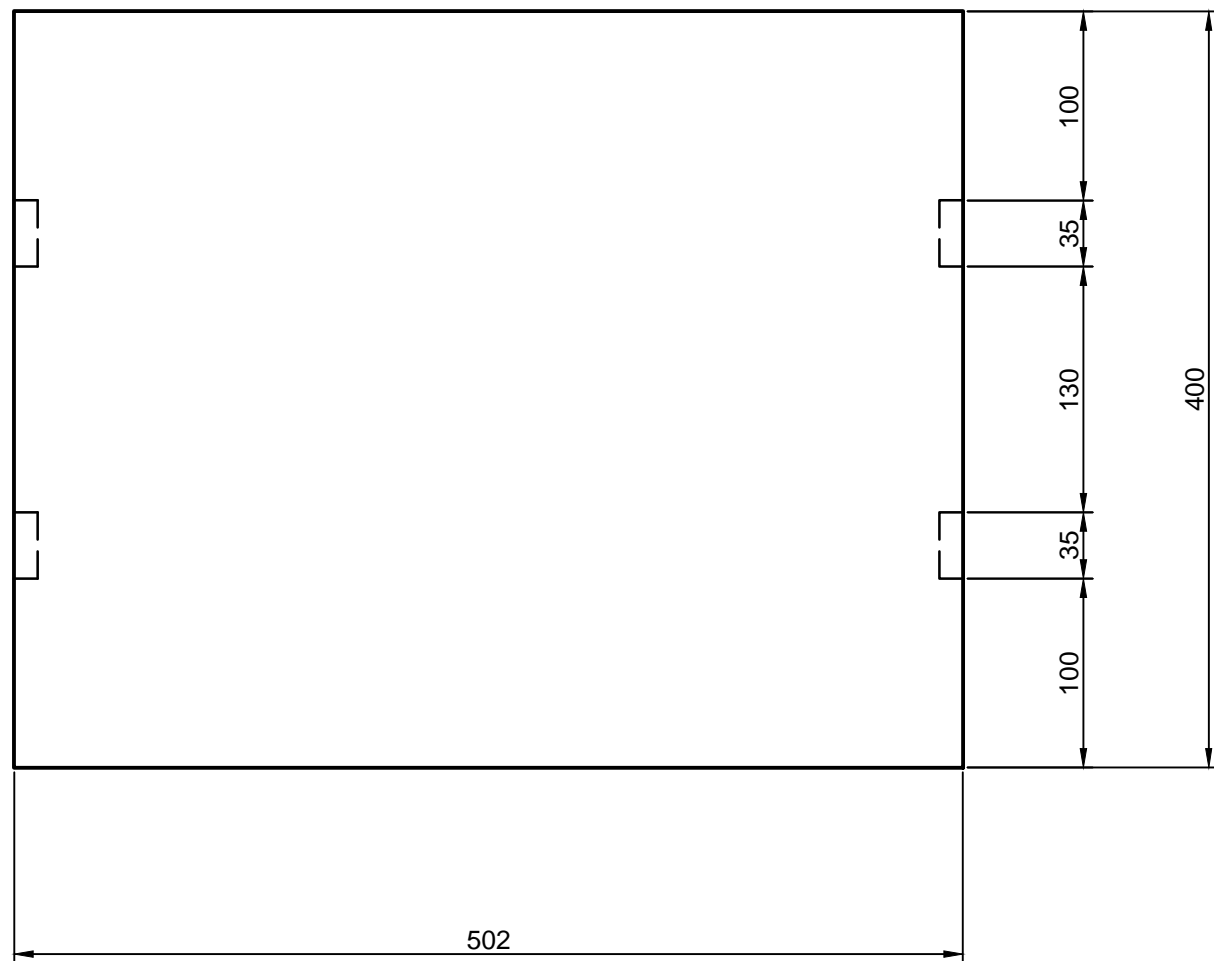

Vista frontal

Vista lateral

Vista superior

UNIJUI - Curso de Design

Trabalho de conclusão de curso - Mesa Clé

Acadêmica: Valéria Manias.

Tampo com detalhamento - Escala 1:5

Nº da Prancha 3/5 - Data: 08/12/2016